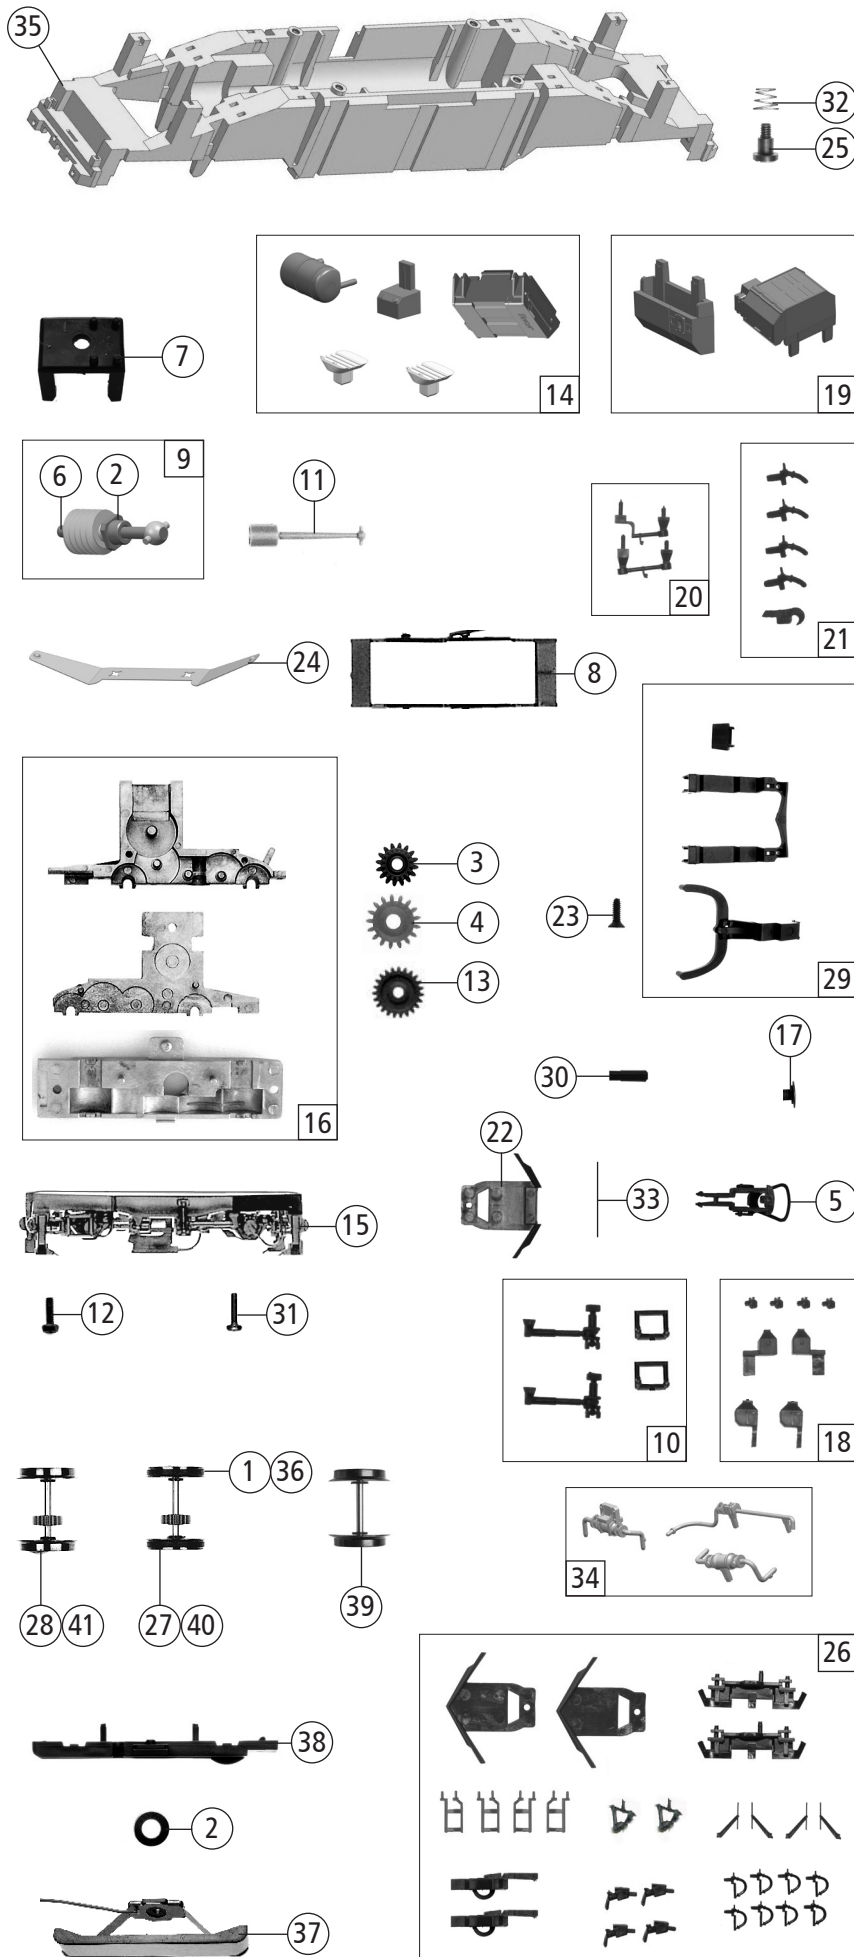

Pos. Nr. Pos.no.	Beschreibung Description	Art.-Nr. Art.no.	Preisgruppe Price bracket
73668	Lokomotion BR 186	=	
79668		~	
1	Motor komplett Motor assembly	85111	28
2	Stromabnehmer Pantograph	85383	19
3	TS - Griffe lackiert Part set handles painted	138267	11
4	TS - Fenster und Lichtleiter Part set of window and light conductor	136048	6
5	Kardanschale kurz 1,5 mm Cardan reception short 1,5 mm	87129	4
6	Motordistanzplatte Motor spacer plate	135856	3
7	Brückenstecker mit Kondensator Connector with capacitor	125666	9
8	Anschlag Stop	123876	3
9	GF - Schraube M1,6x6 mm Self-tapping screw M1.6x6 mm	114836	3
10	Platine komplett mit LED-Platine PCB complete with LED-PCB	138699	28
11	Stirnfenster bedruckt Front window printed	131668	10
12	TS - Isolatoren Part set - isolator	131661	10
13	TS - leitungen Part set roof wires	131662	12
14	Dach lackiert vormontiert Roof painted, pre-mounted	139508	12
15	Gehäuse komplett Betr. Nr. 186 440-4 Body assembly loco no. 186 440-4	139613	37
16	TS - Lichtleiter Part set light conductor	131667	12
17	TS - Frontgriffe Part set front handles	129156	6
18	TS - Scheibenwischer Part set windshield wiper	123016	6
19	Haltegriff seitlich Lateral handrail	123017	5
20	GF - Schraube M2x5 mm Self-tapping screw M2x5 mm	114966	3
21	Kohlebürste Carbon brush	89743	6
22	TS - Lichtabdeckungen Part set light cover	138256	6
23	Kabelhalter Cable holder	123030	4
24	Kontaktfeder Contact spring	116876	3
25	Pufferbohle Buffer beam	135873	5
26	Führerstand Driver's cab	131669	5
27	Decoderhalter Decoder holder	138257	4
28	TS - Sandkastenleitung Set of sand box pipes	135877	6
29	Dose Box	135858	3
30	TS - Isolatoren Part set - isolators	131663	9
31	Einholmstromabnehmer Schunk Single arm pantograph	85557	19
32	Griff waagrecht kurz Horizontal handrail short	136051	3
33	Bürstenfeder Brush spring	114197	3
34	UIC - Dose UIC socket	126736	3
35	TS - Hauptleitung Part set - mains line	131665	9
36	Videokamera links und rechts 4-teilig Video camera left and right 4-parts	96772	5
37	TS - Dach lackiert Part set - roof painted	139511	8
38	Gitter klein und groß gebogen Grill small and big curved	131666	12
39	Türfenster Door window	131672	5
40	TS - Antenne kurz Part set - antenna short	131673	5
41	Verbindungsleiter li. Left connecting line	138210	3
42	Hupe groß und klein Horn big and small	138719	6
43	Verbindungsleiter links Left connecting line	138245	4
AC - Wechselstrom			
44	Decoder 8-polig Decoder 8-pin	10884	---